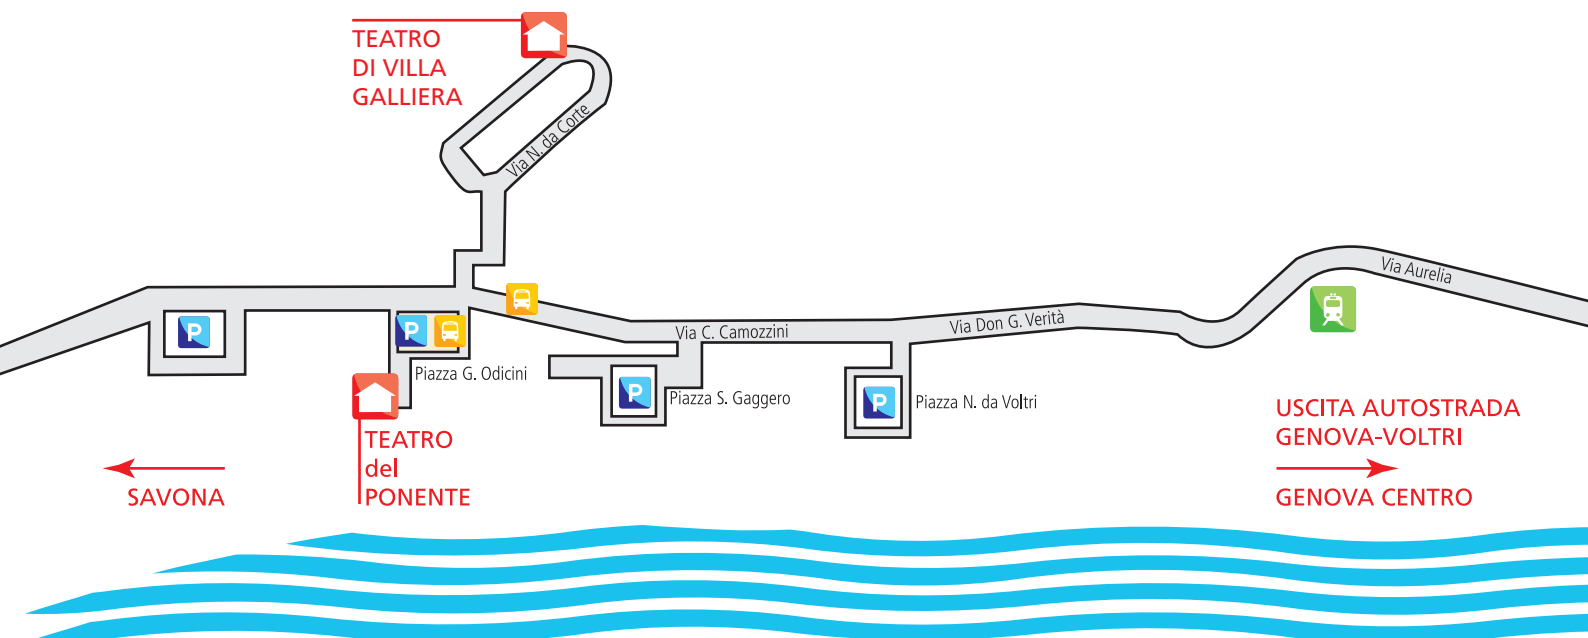

COME RAGGIUNGERE IL TEATRO CARGO

 **TEATRI**

 **STAZIONE FFSS - GE-VOLTRI**

 **PARCHEGGI GRATUITI**

 **FERMATA AMT // BUS 1**

INFORMAZIONI

PRENOTAZIONI e RECAPITI

TEATRO CARGO al TEATRO DEL PONENTE

p.za Odicini 9, Voltri

TEATRO DI VILLA GALLIERA

via Nicolò da Corte 2, nel parco di Voltri

Genova

Tel. 010 694240 - 010 694029

promozione@teatrocargo.it - info@teatrocargo.it

ufficiostampa@teatrocargo.it

www.teatrocargo.it

www.happyticket.it

www.genovateatro.it

ORARIO SPETTACOLI

Spettacoli serali: ore 21

Spettacoli al TEATRO DI VILLA GALLIERA: ore 16.30

Spettacoli al mattino: ore 10

(salvo diverse indicazioni riportate sulla pagina dedicata allo spettacolo)

ORARIO BIGLIETTERIA E UFFICI

Dal lun. al ven. 10/13.30 e 15/17.30

Nei giorni di spettacolo fino all'inizio della recita

COME RAGGIUNGERCI

FFSS GENOVA VOLTRI

AMT BUS 1

In auto uscita GENOVA VOLTRI